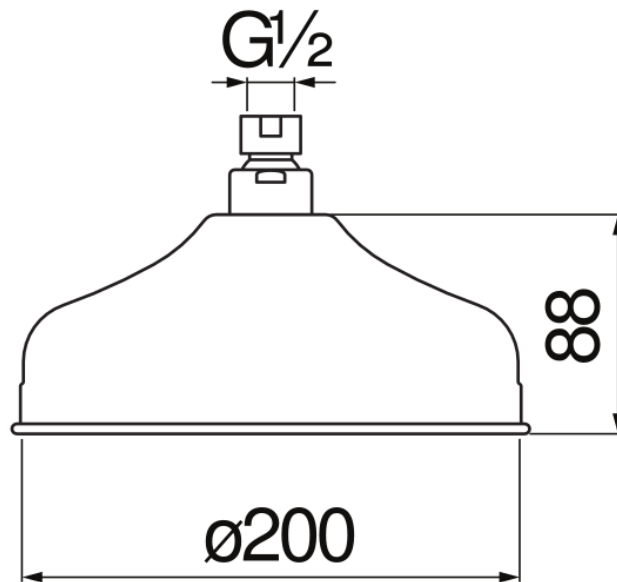

SPECIFICHE

Soffione a snodo

Royal gold PVD

Dimensione \varnothing 200 mm

Getto pioggia

Imballo: 23 x 23 x 14 cm / 0,007406 m³ / 0,83 kg

DIAGRAMMA DI PORTATA: ACQUA CALDA/FREDDA

— Getto pioggia