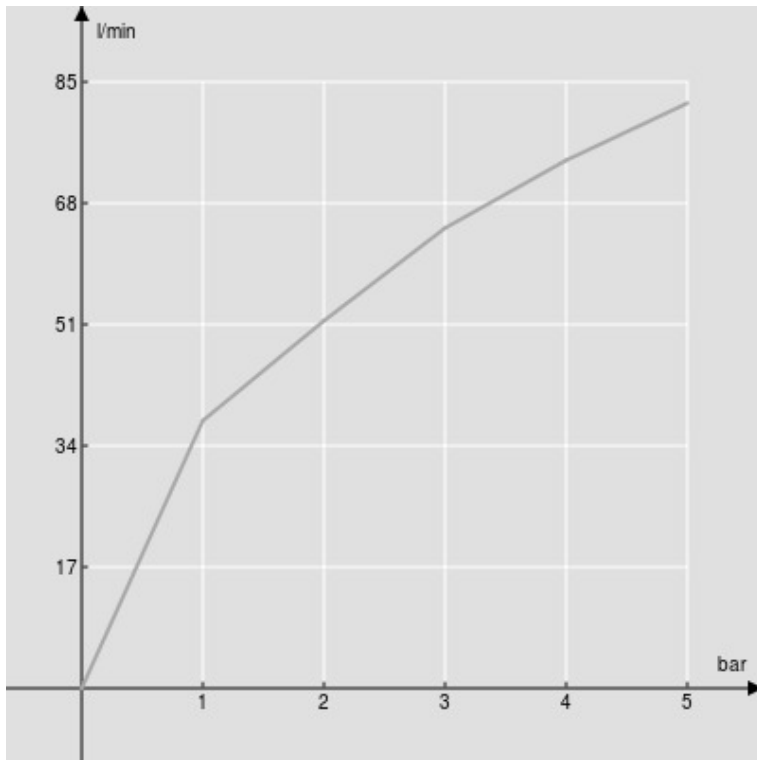

SPECIFICHE

Soffione a snodo

Royal gold PVD

Dimensione \varnothing 200 mm

Getto pioggia

Imballo: 23 x 23 x 14 cm / 0,007406 m³ / 0,83 kg

DIAGRAMMA DI PORTATA: ACQUA CALDA/FREDDA

— Getto pioggia